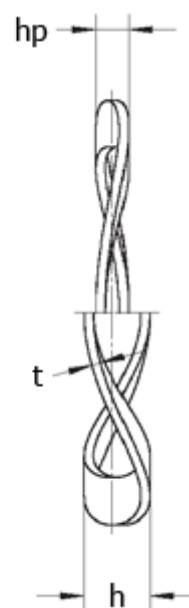

Varenummer: 22010604  
Beskrivelse: Bølgefjeder L&M 18,8x13,2x0,2 K3  
for leje : 607, 626, 635

## Mål

Bølger	= 3
$d_1$	= 13.20
$d_2$	= 18.30
F (N) ved $h_p$	= 40.0
For leje	= 635
$h$	= 1.8
$h_p$	= 0.80
$t$	= 0.20

Vægt (kg) /100 stk = 0.020